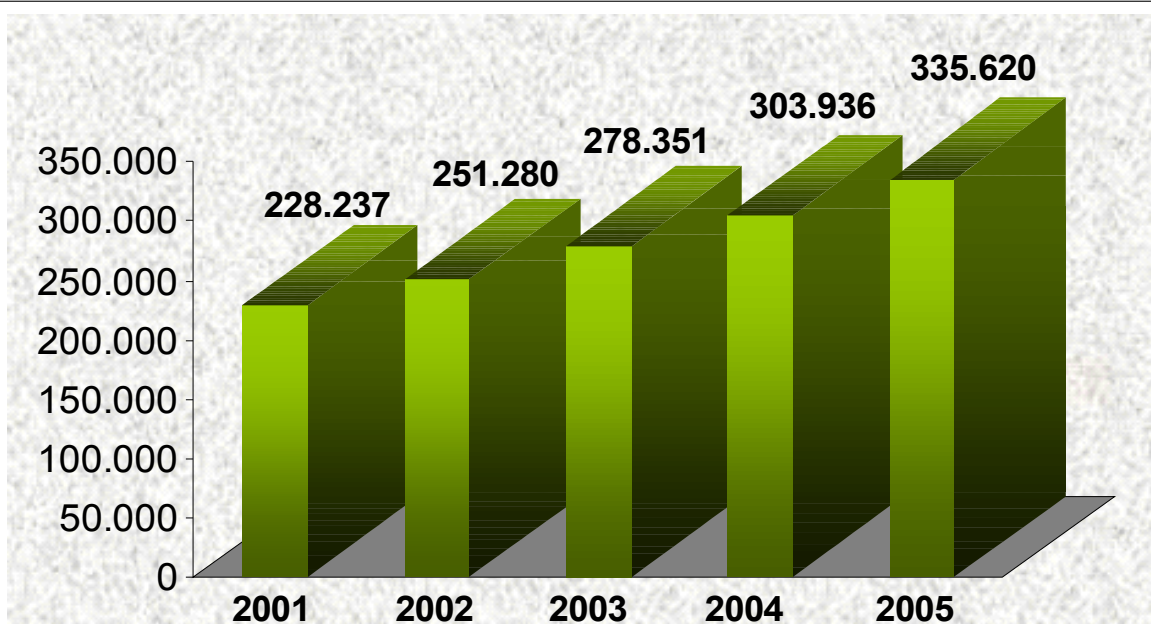

FROTA DE VEÍCULOS REGISTRADOS EM TERESINA & PIAUÍ					
ANO	2001	2002	2003	2004	2005
TERESINA	135.604	147.101	158.825	168.395	180.367
PIAUÍ	228.237	251.280	278.351	303.936	335.620

FROTA DE VEÍCULOS EM TERESINA

FROTA DE VEÍCULOS EM TERESINA

Fonte: PRODEPI