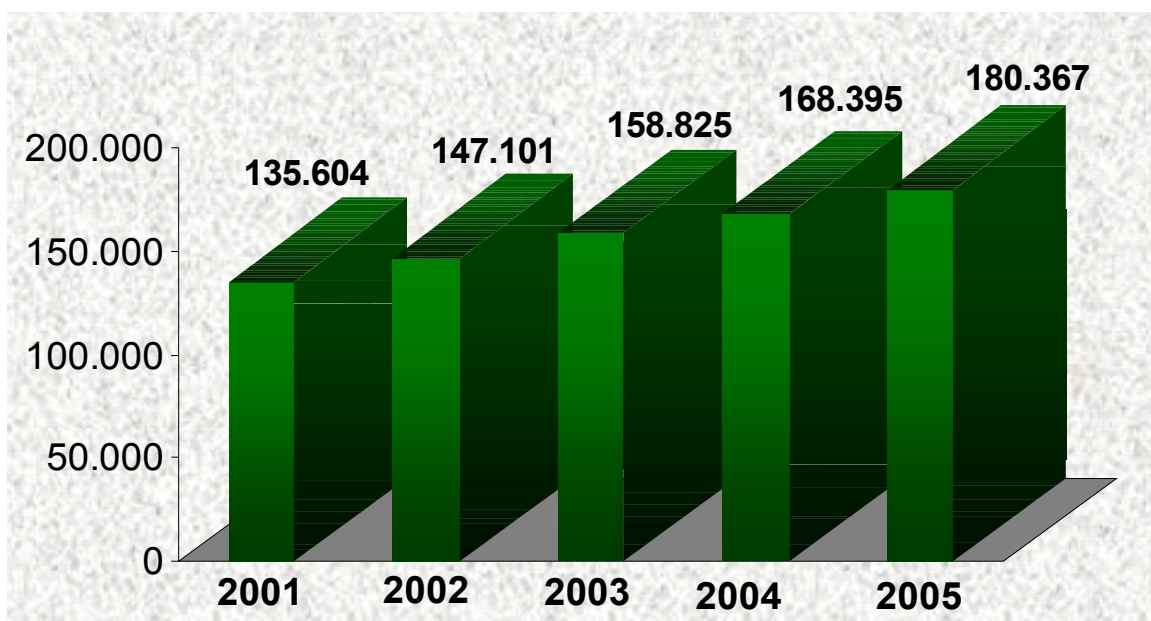

FROTA DE VEÍCULOS REGISTRADOS EM TERESINA & PIAUÍ					
ANO	2001	2002	2003	2004	2005
TERESINA	135.604	147.101	158.825	168.395	180.367
PIAUÍ	228.237	251.280	278.351	303.936	335.620

FROTA DE VEÍCULOS EM TERESINA

FROTA DE VEÍCULOS EM TERESINA

Fonte: PRODEPI